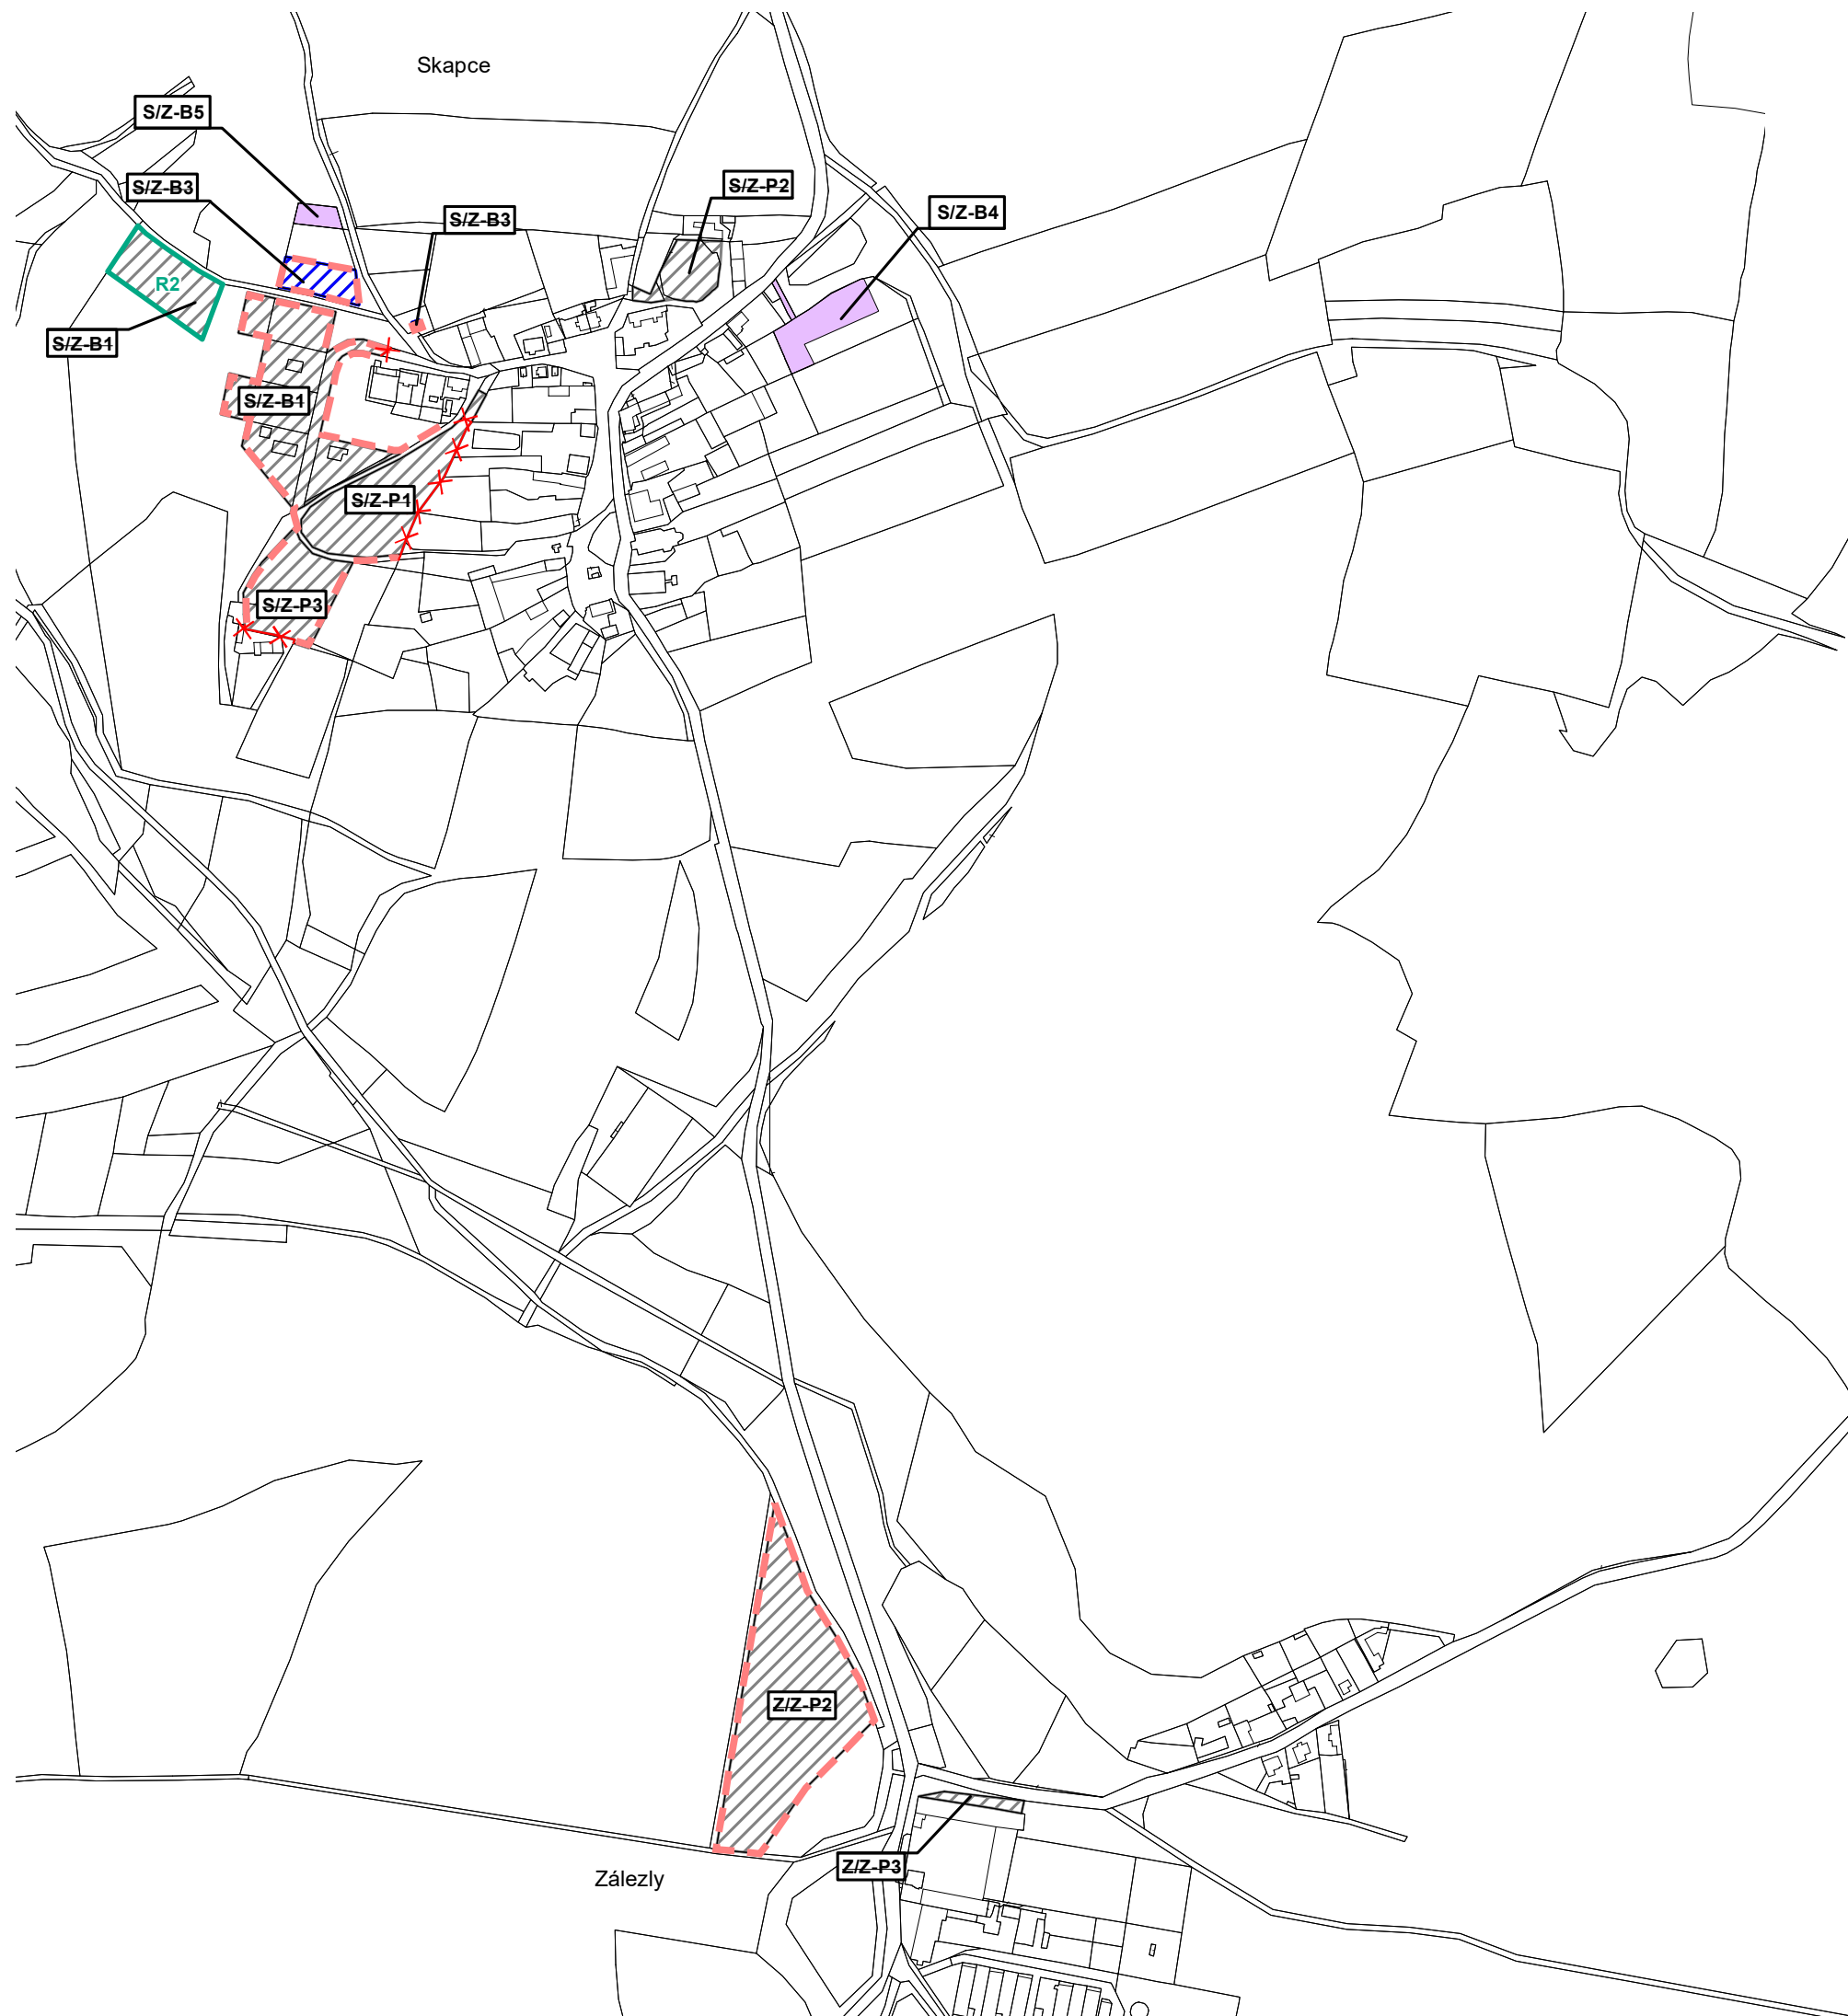

ZMĚNA Č. 1 ÚP SKAPCE

Návrh

v. č. 1 Výkres základního členění území
M 1:5 000

Skapce

Krtín

Zálezly