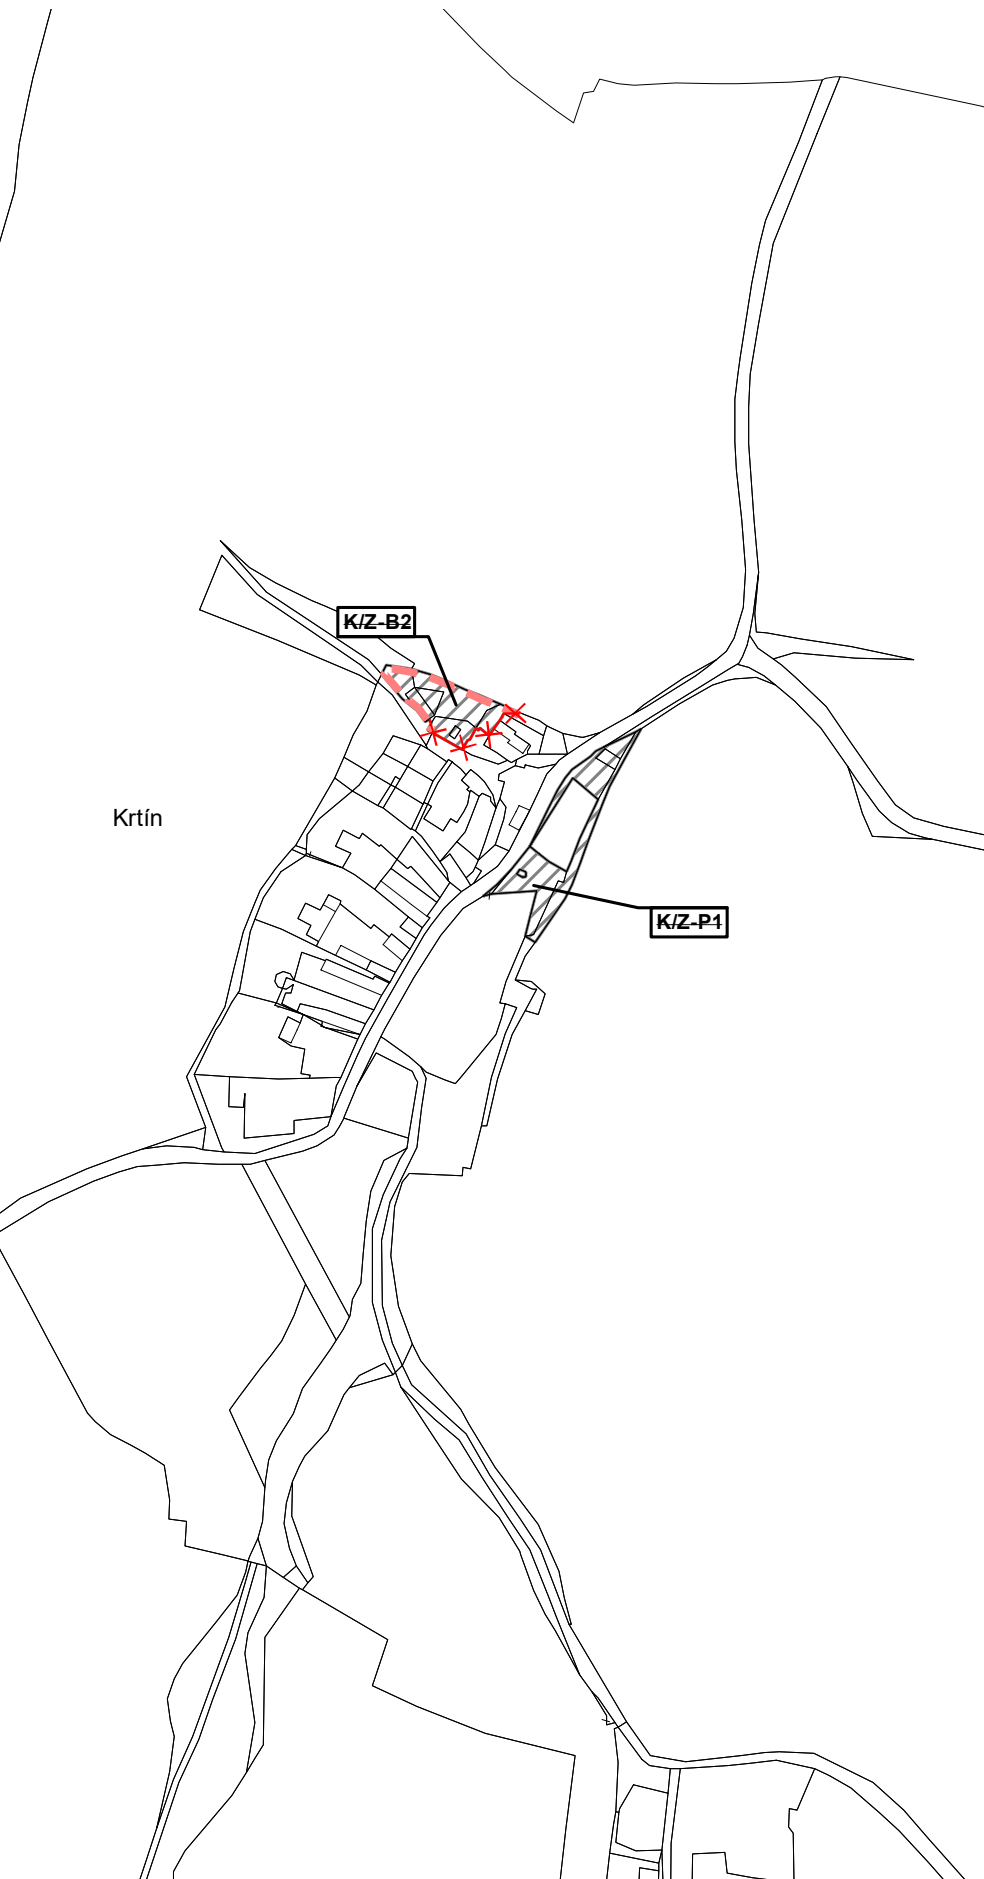

ZMĚNA Č. 1 ÚP SKAPCE

Návrh

v. č. 1 Výkres základního členění území
M 1:5 000

Skapce

Krtín

Zálezly